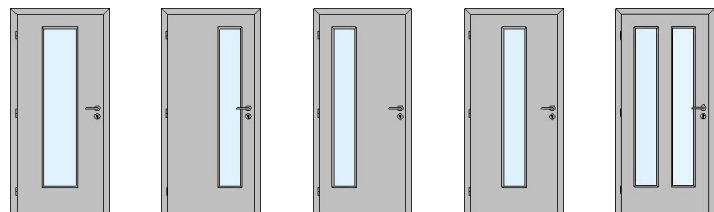

500	600	650	700	800
CPL: dub, buk, třešeň, javor, olše, ořech, bílá perla, wenge	3 500,-	3 500,-	3 500,-	3 500,-	4 860,-
CPL 3D: dub arlington, dub bardolino, jasan lyon, bílá pór	3 710,-	3 710,-	3 710,-	3 710,-	5 070,-
Příplatek za nerezový rámeček do dveří	750,-*	725,-*	725,-*	725,-*	1 450,-*

Uvedené ceny jsou pro jednokřídlé dveře š. 60–90, dvoukřídlé 125,145,165,185 jsou za dvojnásobek. Atypické formáty dveří jsou naceňovány individuálně. Dveře je možno osadit do obložkové nebo kovové zárubně. V ceně dveří je zahrnut zámek s roztečí 72 mm a panty nikl. Ceny jsou uvedené v Kč bez DPH. Ceník platný od 1.3.2016. Změny cen vyhrazeny.