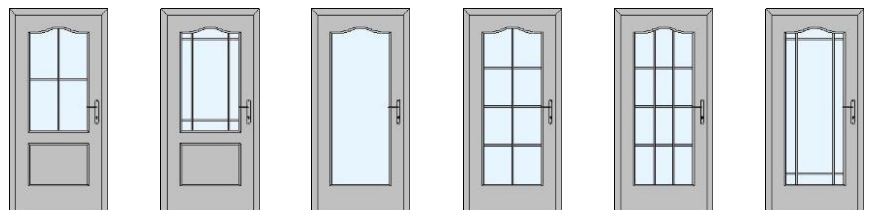

Skla v ceně dveří:

float čirý, konfeta,
kůra čirá/bronz, grepi,
kathedral klein

CPL: dub, buk, třešeň, javor, olše, ořech,
bílá perla, wenge

CPL 3D: dub arlington, dub bardolino,
jasan lyon, bílá pór

330	340	400	410	420	430
5 200,-	5 460,-	4 780,-	5 360,-	5 720,-	5 620,-

Pouze s masivním rámečkem, naceňováno individuálně.

Uvedené ceny jsou pro jednokřídlé dveře š. 60–90, dvoukřídlé 125,145,165,185 jsou za dvojnásobek. Atypické formáty dveří jsou naceňovány individuálně. Dveře je možno osadit do obložkové nebo kovové zárubně. V ceně dveří je zahrnut zámek s roztečí 72 mm a panty nikl.

Ceny jsou uvedené v Kč bez DPH. Ceník platný od 1.3.2016. Změny cen vyhrazeny.