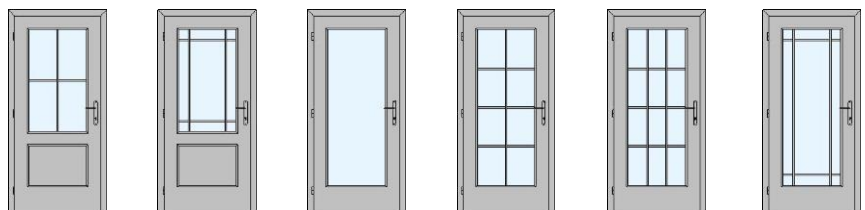

Skla v ceně dveří:

float čirý, konfeta,
kúra čirá/bronz, grepi,
kathedral klein

	330	340	400	410	420	430
CPL: dub, buk, třešeň, javor, olše, ořech, bílá perla, wenge	4 820,-	5 140,-	4 410,-	5 140,-	5 360,-	5 300,-
CPL 3D: dub arlington, dub bardolino, jasan lyon, bílá pór	Pouze s masivním rámečkem, naceňováno individuálně.					

Uvedené ceny jsou pro jednokřídlé dveře š. 60–90, dvoukřídlé 125,145,165,185 jsou za dvojnásobek. Atypické formáty dveří jsou naceňovány individuálně. Dveře je možno osadit do obložkové nebo kovové zárubně. V ceně dveří je zahrnut zámek s roztečí 72 mm a panty nikl.

Ceny jsou uvedené v Kč bez DPH. Ceník platný od 1.3.2016. Změny cen vyhrazeny.