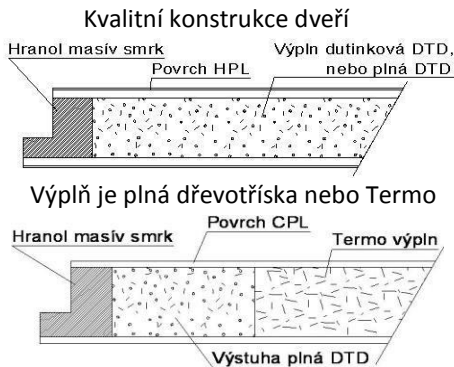

MODEL
ELEGANT - HPL

Svislý
dekor

Profily zasklívací lišty

Skla v ceně dveří:

float čirý, konfeta,
kúra čirá/bronz, grepi,
katedral klein