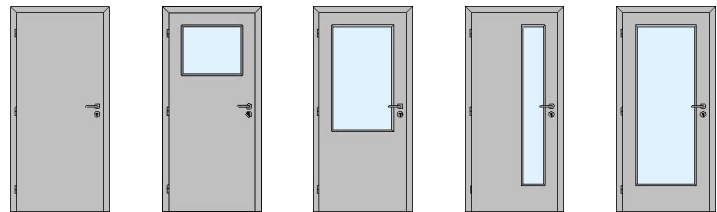

MODEL  
**ELEGANT - HPL**

Svislý  
dekor

Profily zasklívací lišty

**Skla v ceně dveří:**

float čirý, konfeta,  
kúra čirá/bronz, grepi,  
katedral klein

	100	130	300	400	600
HPL Egger, Wodego (dveřový formát)	4 400,-	6 250,-	6 650,-	6 650,-	7 100,-
HPL Egger, Wodego (nedveřový formát)	5 600,-	7 450,-	7 850,-	7 850,-	8 300,-