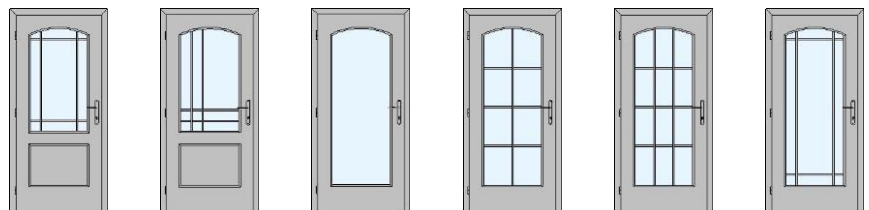

Skla v ceně dveří:

float čirý, konfeta,
kůra čirá/bronz, grepi,
katedral klein

CPL: dub, buk, třešeň, javor, olše, ořech,
bílá perla, wenge

CPL 3D: dub arlington, dub bardolino,
jasan lyon, bílá pór

	340	350	400	410	420	430
	5 200,-	5 200,-	4 550,-	5 100,-	5 450,-	5 350,-
Pouze s masivním rámečkem, naceňováno individuálně.						

Uvedené ceny jsou pro jednokřídlé dveře š. 60–90, dvoukřídlé 125,145,165,185 jsou za dvojnásobek. Atypické formáty dveří jsou naceňovány individuálně. Dveře je možno osadit do obložkové nebo kovové zárubně. V ceně dveří je zahrnut zámek s roztečí 72 mm a panty nikl. Ceny jsou uvedené v Kč bez DPH. Ceník platný od 1.3.2016. Změny cen vyhrazeny.